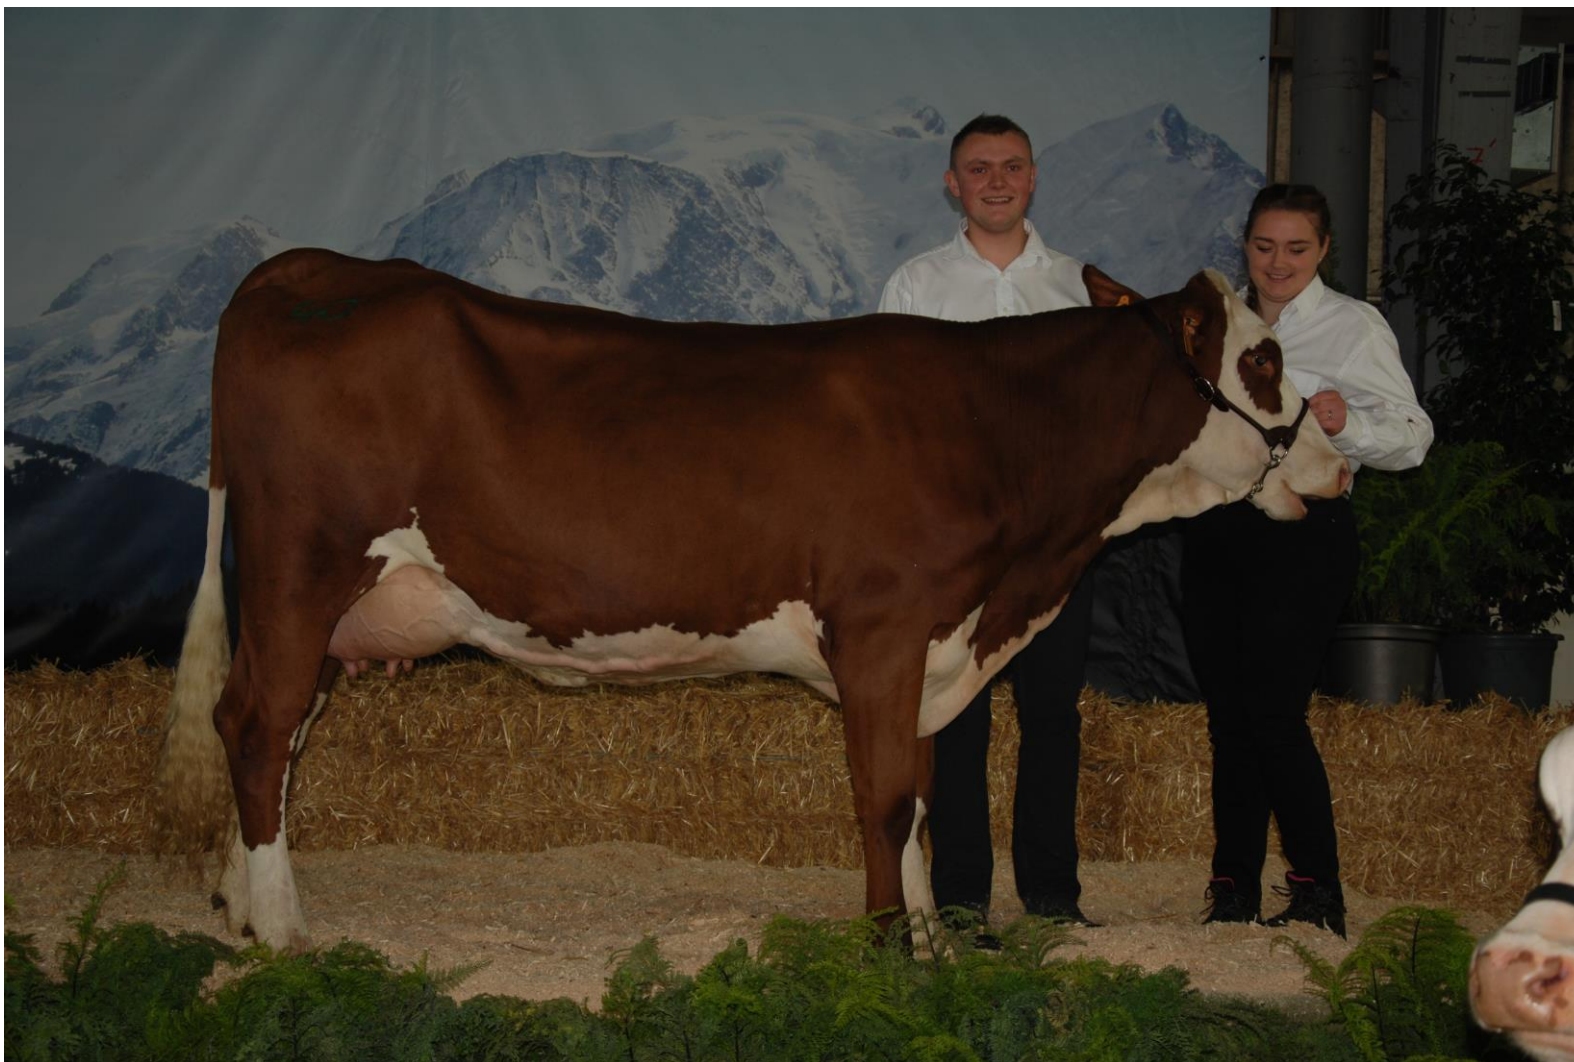

Section 4 – Meilleur Contrôle

Lquette (Beethoven/Robuste) – Gaec la Ferme du Jarry (15)